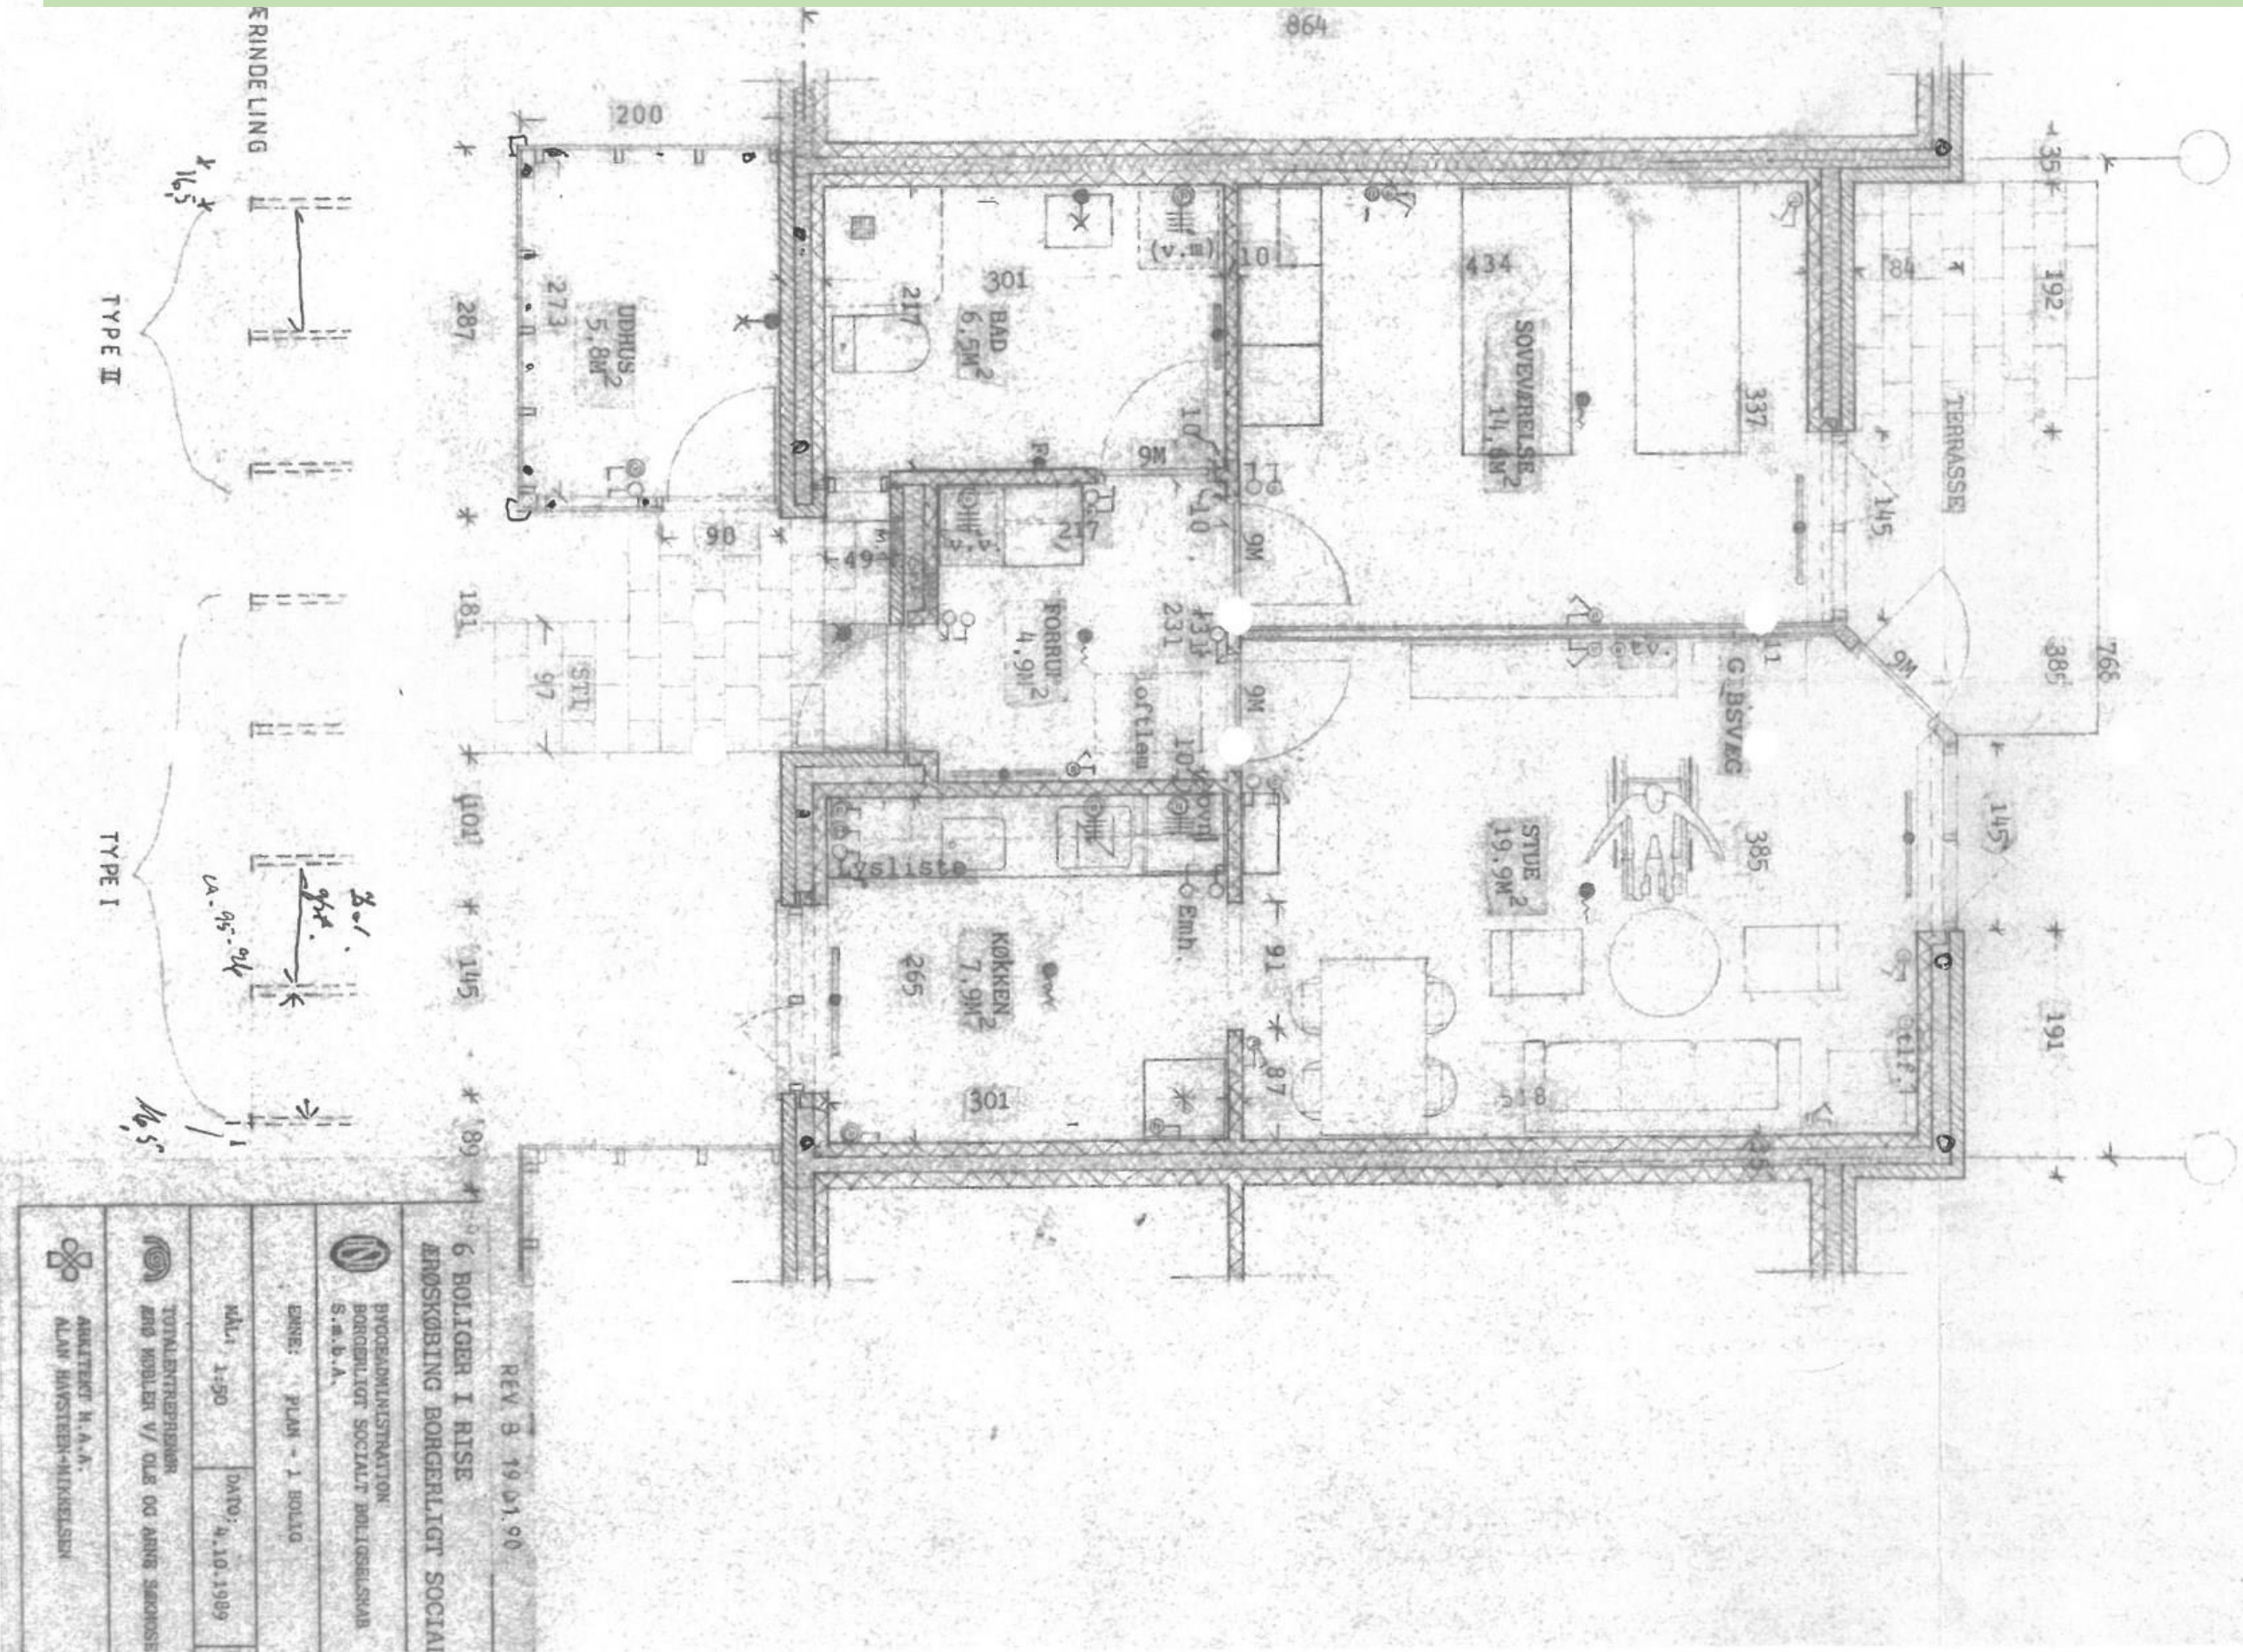

St. Rise Skolevej nr. 28-30-32-34-36-38 alle boligerne er identiske

BILAG 06

REV 8 19.01.90

6 BOLIGER I RISE  
 EDSKØBING BØRGERLIGT SOCIAL

BYGGESAMFUNNSTRÅKTOR  
 BØRGERLIGT SOCIALT BOLIGSÆLSKAB  
 S.a.b.a.

EJNER: PLAN - 1 BOLIG

MÅL: 1:50 DATO: 4.10.1989

TOTALENTREPRENØR  
 EDS MODLER V/ OLE OG ANNE SÆKOSSE

ARBEJDETS N.A.A.  
 ALAN HAVSTEN-MINKELSEN