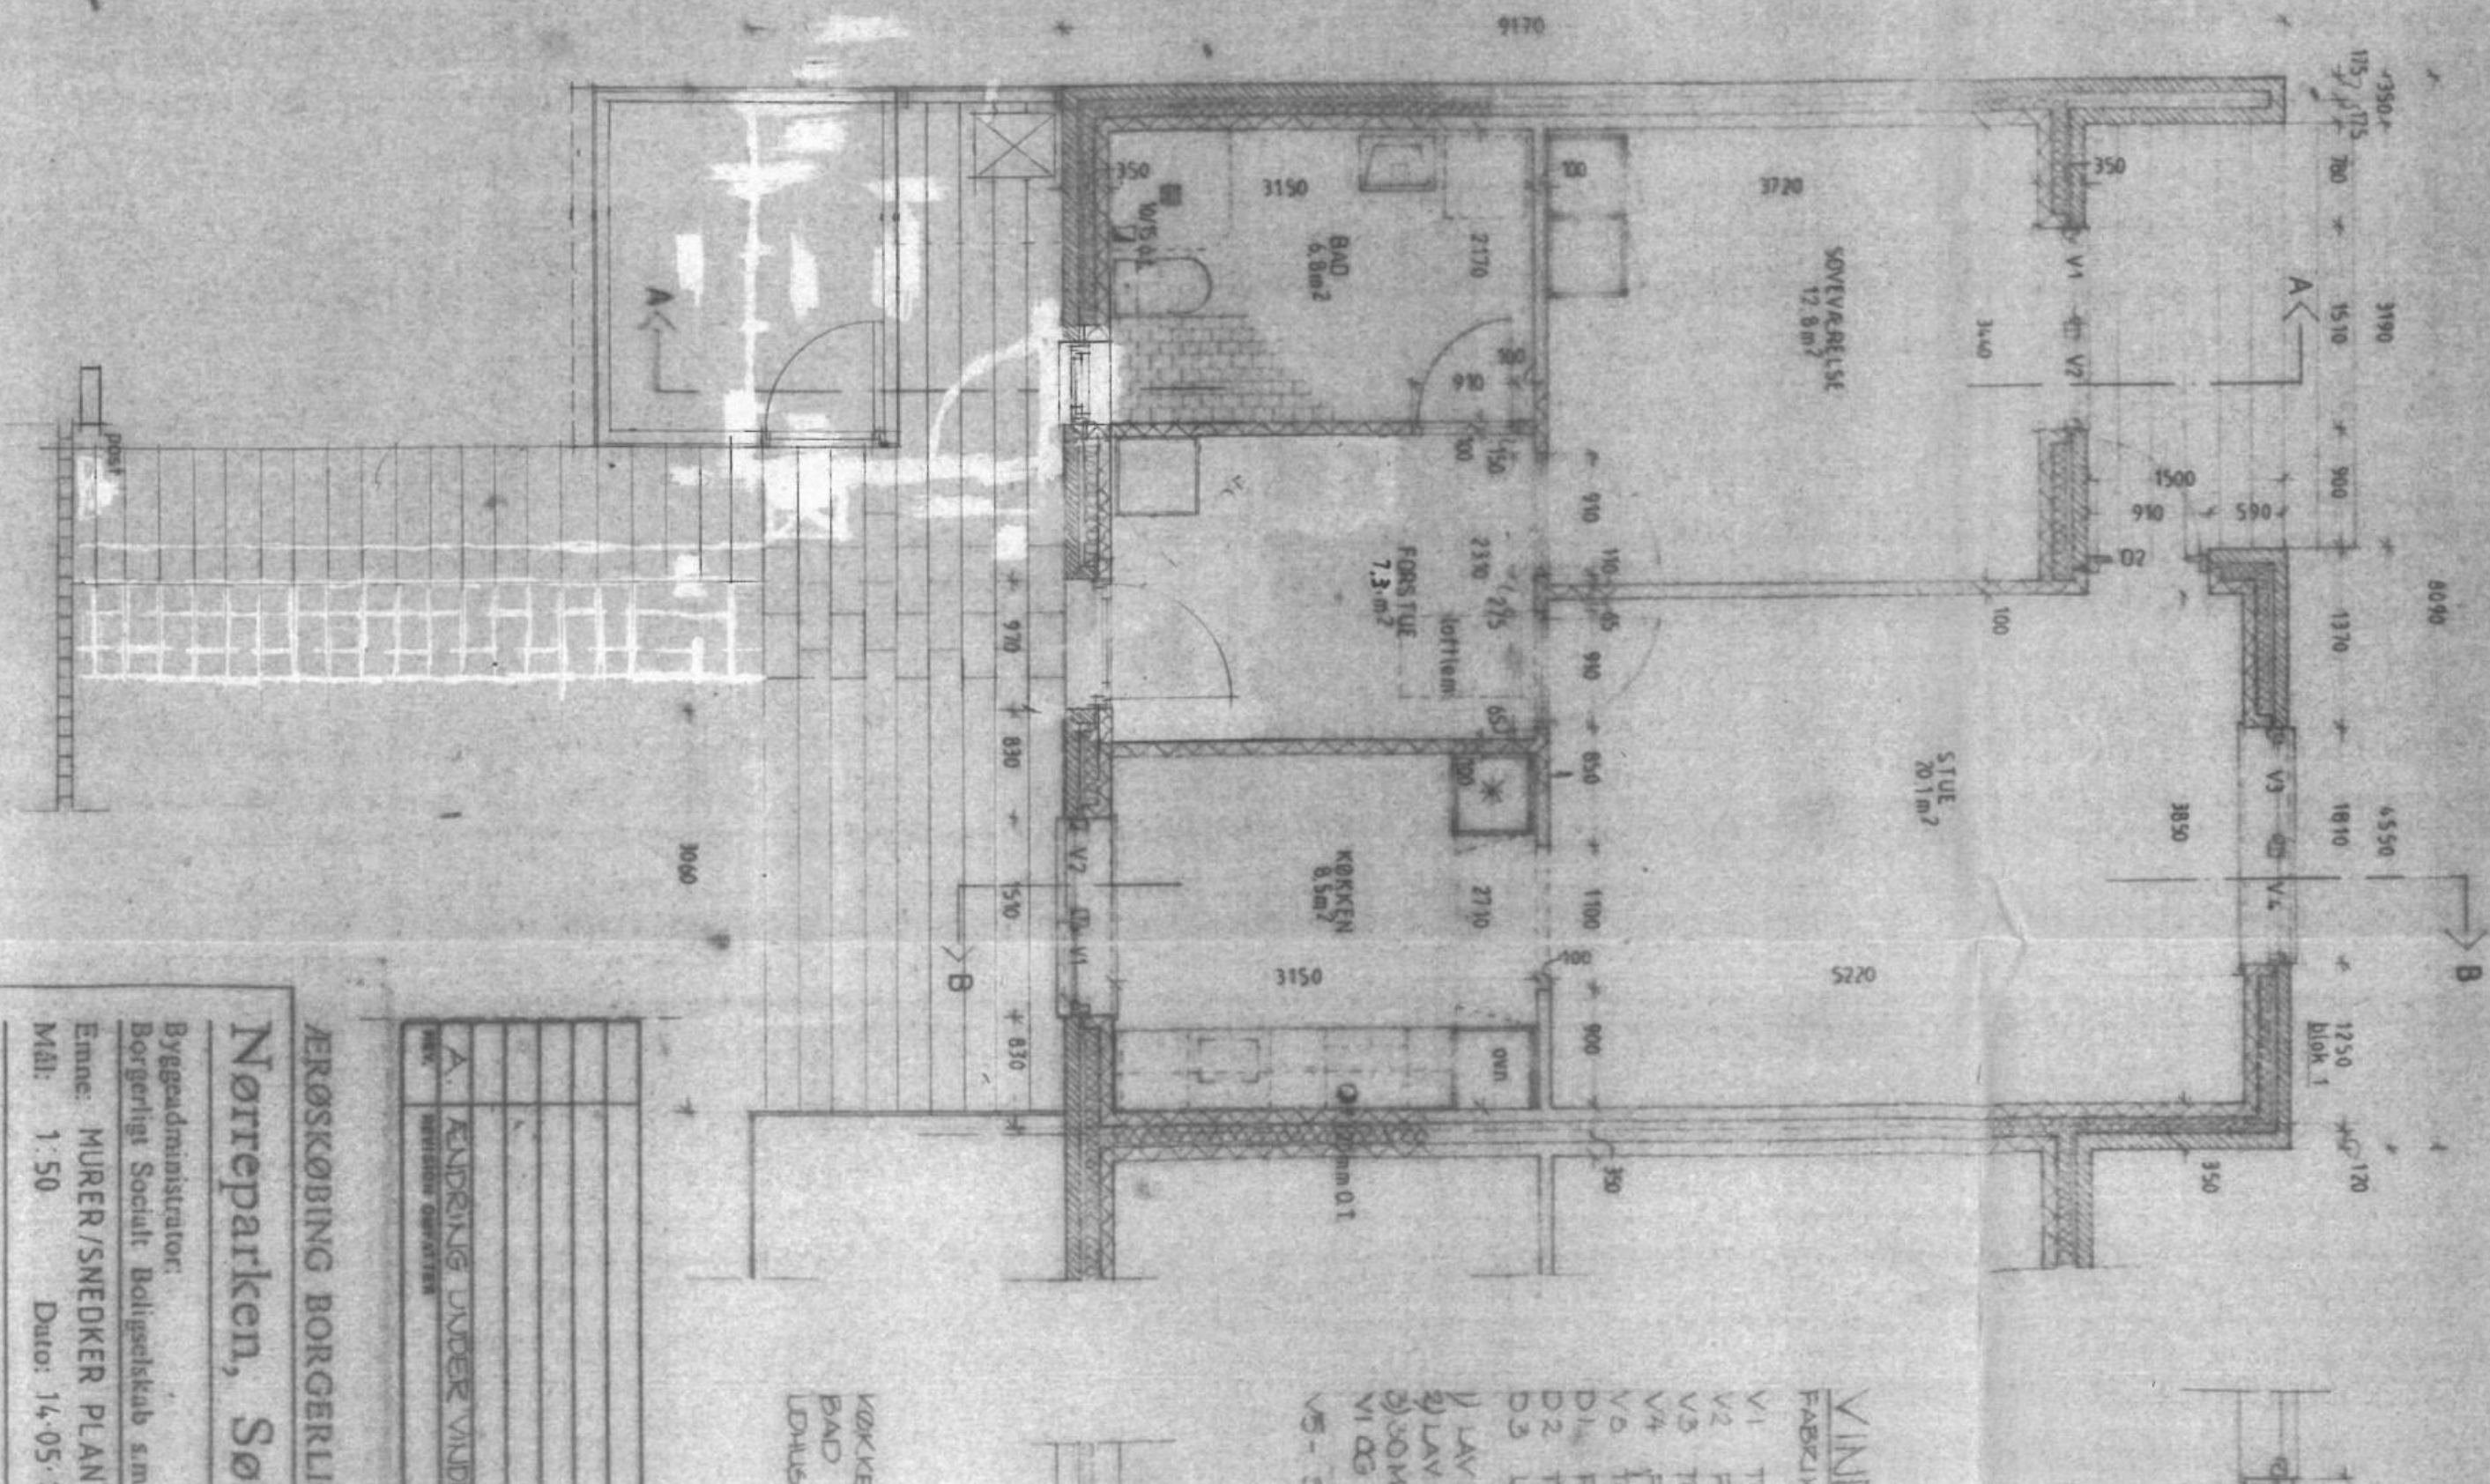

Rummes Agre nr. 35-37-39-41-43-45 alle boligerne er identiske

Byggeadministrator:
Borgerligt Socialt Boligselskab s.m.
Emne: MURER/SNEDEKER PLAN
Mål: 1:50 Dato: 14.05.14
Alan Havsteen-Mikkelsen Arkitekt M.