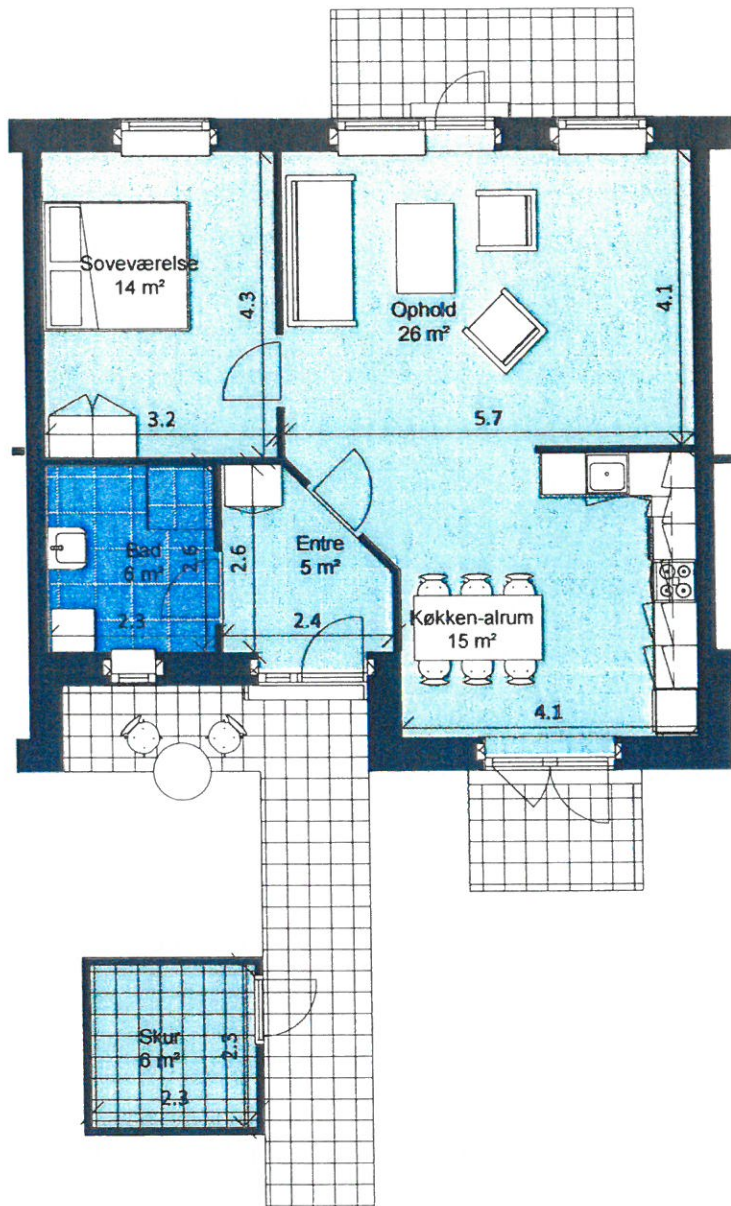

Det Ærøske Boligselskab

Afd. 32 - Kildehaven
Hus nr.: Kildehaven 3A, 5A, 7A og 6C
2 Rum - 80 m² (brutto) - 1:100
Lejlighedstype 1

Det Ærøske Boligselskab

Afd. 32 - Kildehaven

Hus nr.: Kildehaven 3B, 5B, 6B og 7B

2 Rum - 79m² (brutto) - 1:100

Lejlighedstype 2

Det Ærøske Boligselskab

Afd. 32 - Kildehaven

Hus nr.: Kildehaven 3C, 5C, 7C og 6A

2 Rum - 82 m² (brutto) - 1:100

Lejlighedstype 3