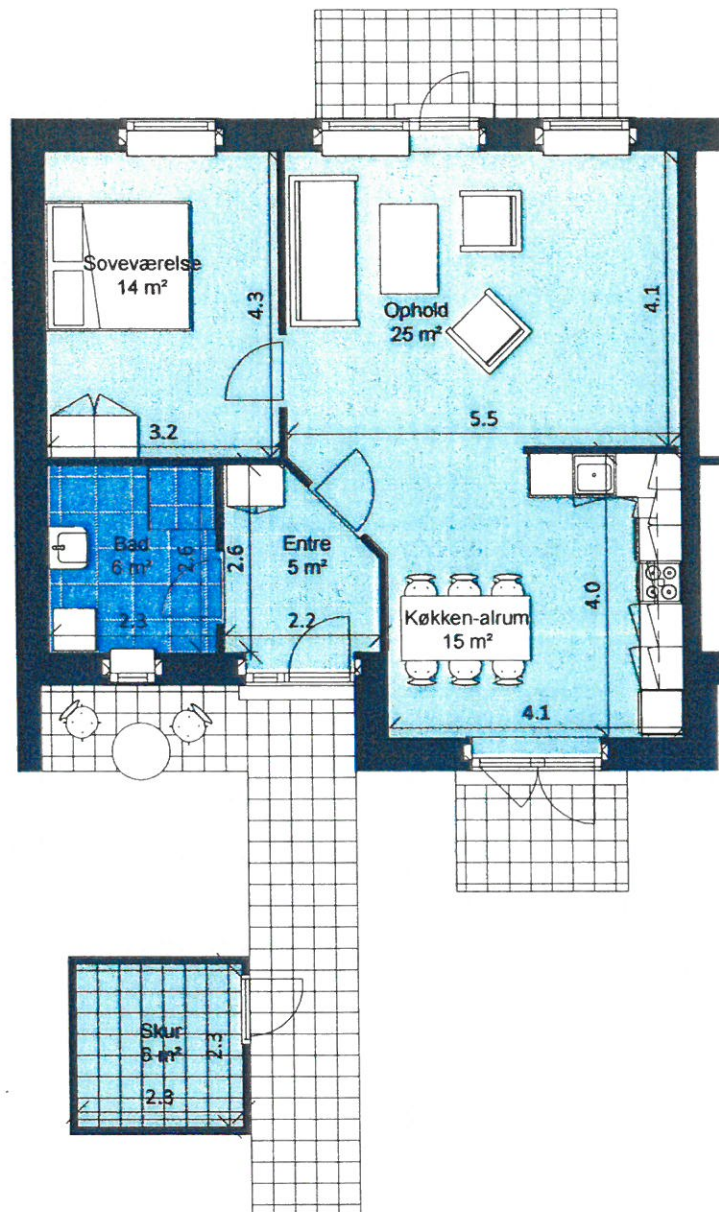

Det Ærøske Boligselskab

Afd. 32 - Kildehaven
Hus nr.: Kildehaven 3A, 5A, 7A og 6C
2 Rum - 80 m² (brutto) - 1:100
Lejlighedstype 1

Det Ærøske Boligselskab

Afd. 32 - Kildehaven

Hus nr.: Kildehaven 3B, 5B, 6B og 7B

2 Rum - 79m² (brutto) - 1:100

Lejlighedstype 2

Det Ærøske Boligselskab

Afd. 32 - Kildehaven

Hus nr.: Kildehaven 3C, 5C, 7C og 6A

2 Rum - 82 m² (brutto) - 1:100

Lejlighedstype 3