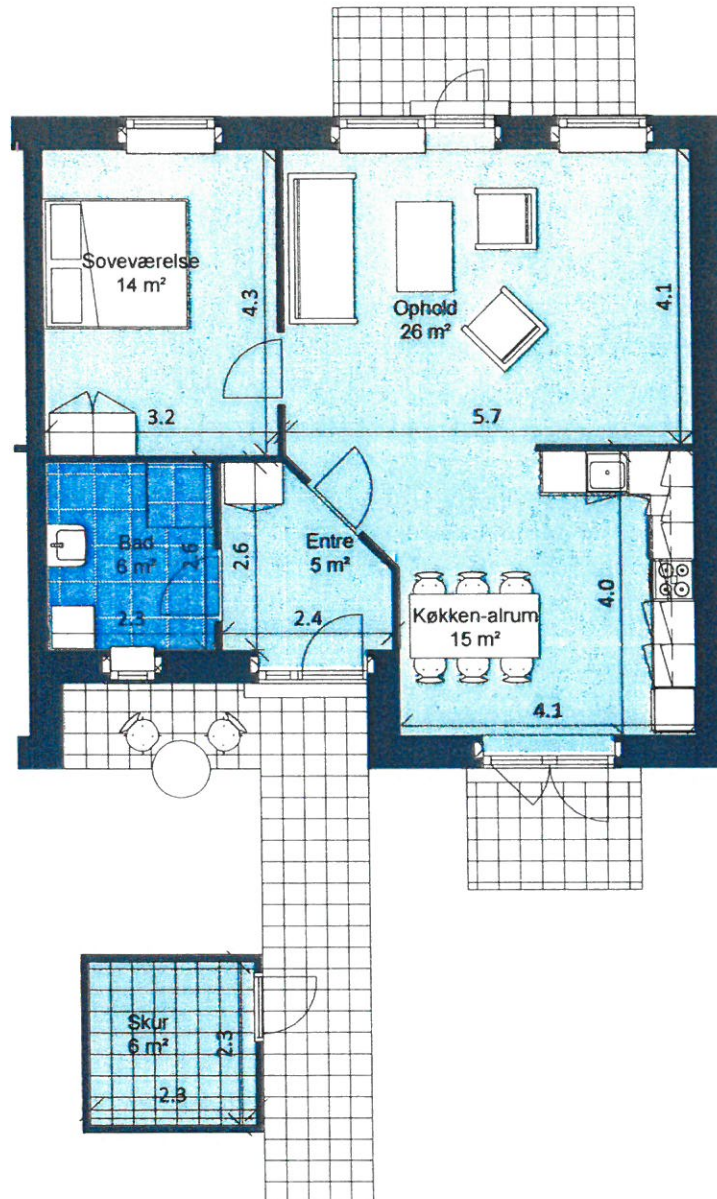

Det Ærøske Boligselskab

Afd. 32 - Kildehaven
Hus nr.: Kildehaven 3A, 5A, 7A og 6C
2 Rum - 80 m² (brutto) - 1:100
Lejlighedstype 1

Det Ærøske Boligselskab

Afd. 32 - Kildehaven

Hus nr.: Kildehaven 3B, 5B, 6B og 7B

2 Rum - 79m² (brutto) - 1:100

Lejlighedstype 2

Det Ærøske Boligselskab

Afd. 32 - Kildehaven

Hus nr.: Kildehaven 3C, 5C, 7C og 6A

2 Rum - 82 m² (brutto) - 1:100

Lejlighedstype 3